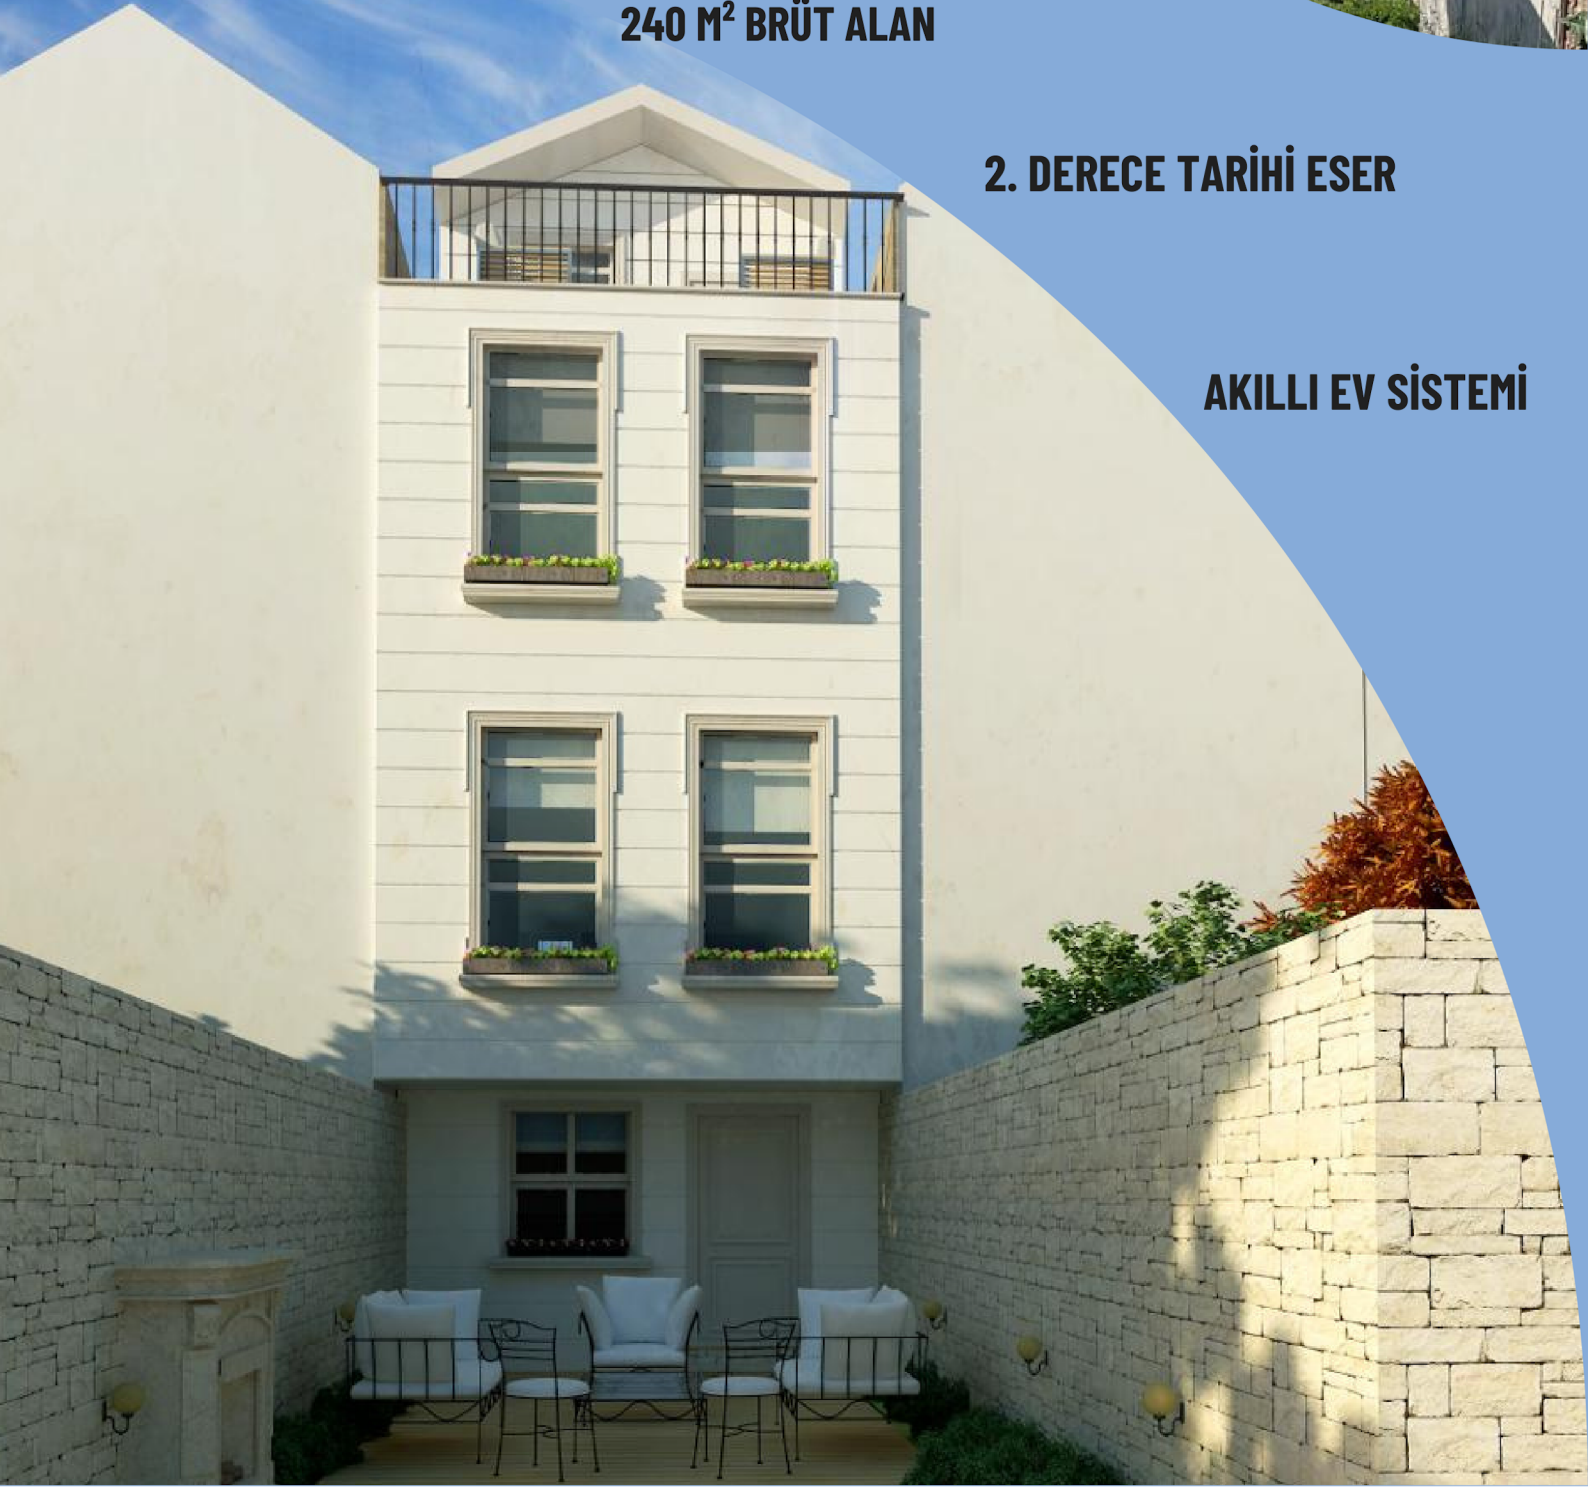

GEMCI
YENİ YAŞAM TARZINIZ

Sarıyer Ocakağası
Tarihi Eser

**MÜSTAKİL YAŞAM
KONFORUNDA KENDİSİNE ÖZEL
BAHÇESİ VE TERASINDAN EVİN
HER KÖŞESİNDEN EŞSİZ BOĞAZ
MANZARASINI İZLEME İMKANI**

**4 KATLI
3 ODA 1 SALON 2 MUTFAK
2 BANYO 2 WC
200 M² NET
240 M² BRÜT ALAN**

2. DERECE TARİHİ ESER

AKILLI EV SİSTEMİ

GEZMEĞİ

Her gün martı sesleriyle uyanmak ve pencerenizi İstanbul Boğazi'nin muhteşem manzarasına açmak; sabahları kahvenizi leb-i derya balkonunuzda yudumlayarak güne başlamak veya yürüme mesafesindeki plajlarda denize girerek Boğaz'ın sularında serinlemek ister misiniz?

Evet diyorsanız eğer, İstanbul Boğazi'nin en keyifli konumundaki tarihi eserimiz size tüm bu imkanları sunacaktır.

İstanbul Avrupa yakasında doğa ve orman manzarası ve boğaz manzarasının birarada yaşayabileceğiniz ender semt olan Sarıyer, Yenimahallede Tarihi eserimiz satılıktır.